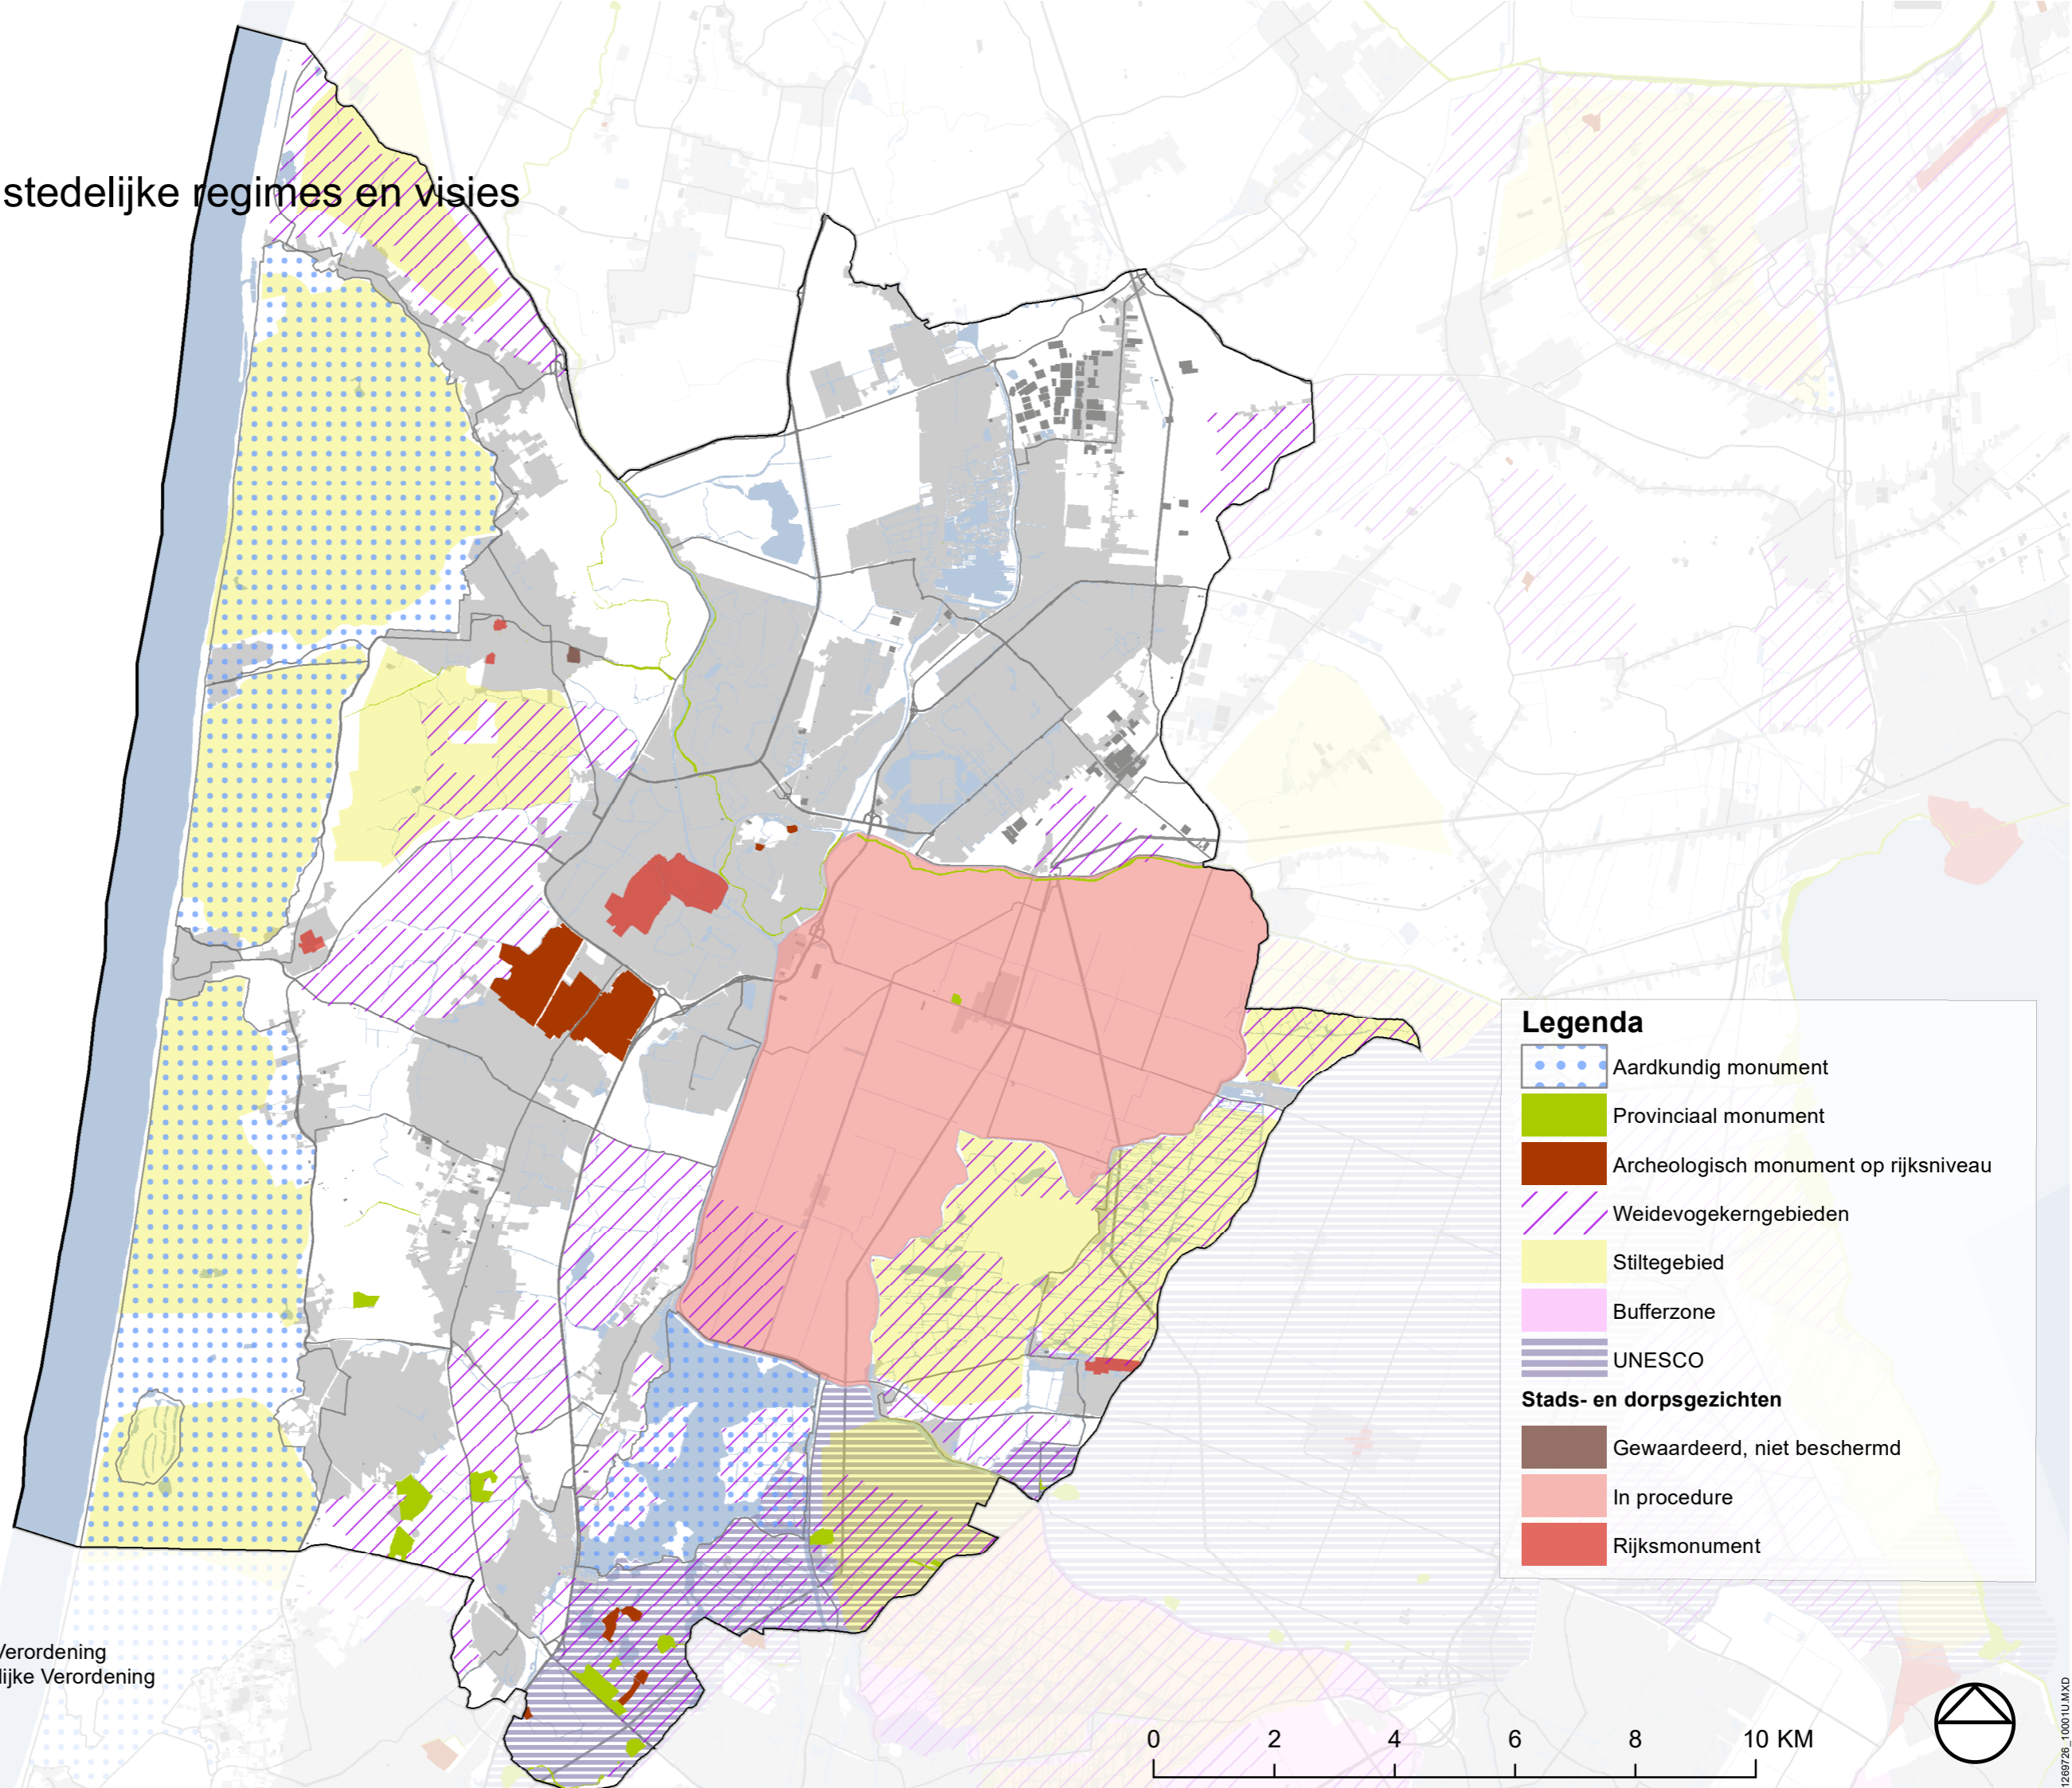

Alkmaar

Landschappelijke en stedelijke regimes en visies

Bronnen:
Provincie Noord-Holland, Provinciale Milieu Verordening
Provincie Noord-Holland, Provinciale Ruimtelijke Verordening
Provincie Noord-Holland, structuurvisie
Rijksdienst voor het Cultureel Erfgoed

0 2 4 6 8 10 KM

169726_10001U.MXD